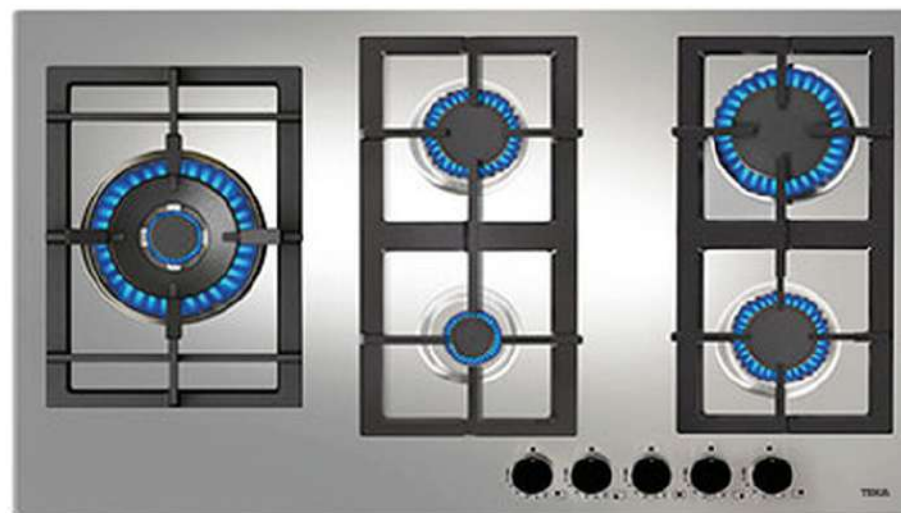

- Acero inoxidable.
- Perillas ergonómicas frontales.
- 5 Quemadores 11,500 W (39,240 BTU).

PARRILA DE GAS
EFX 90.1 5G AI AL DR CI LEFT

Alto: 9.1 cm.
Ancho: 86 cm.
Fondo: 51 cm.